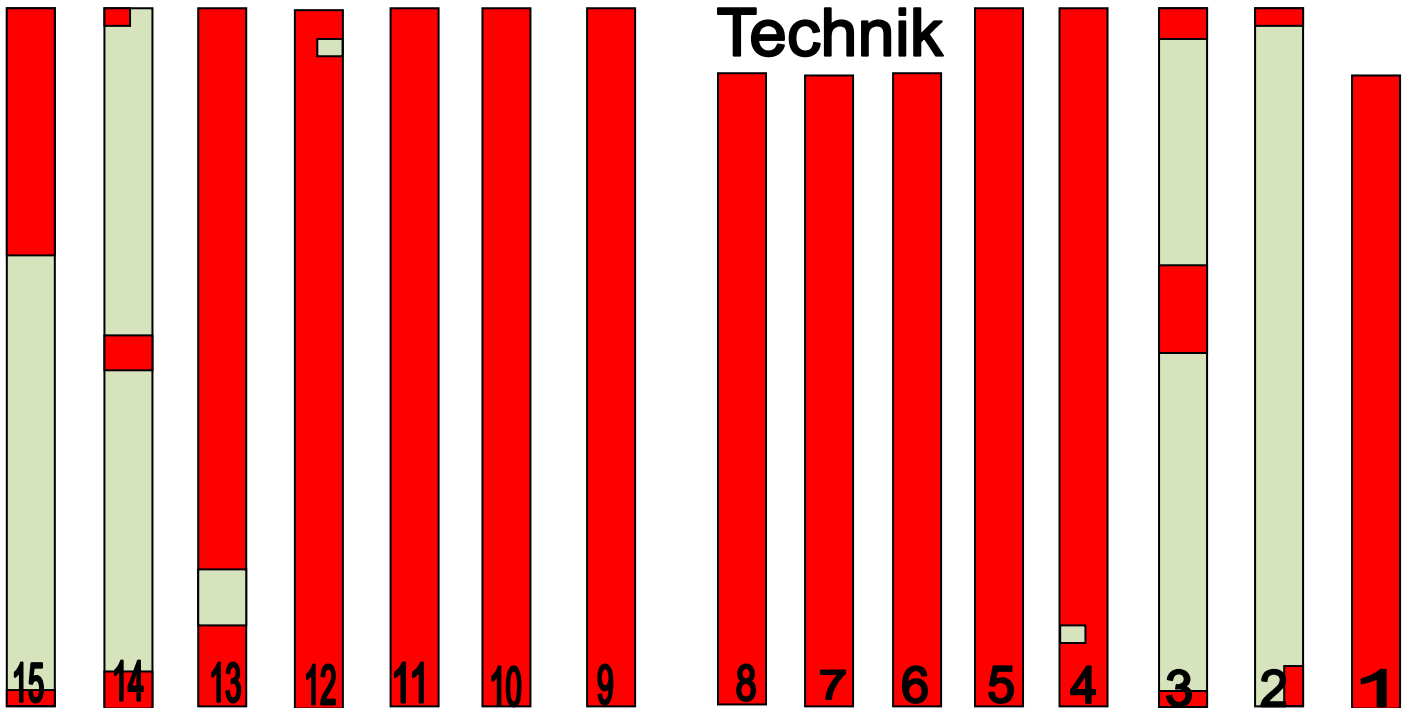

Eingang

Bestuhlungsplan

Sonntag

Technik

BÜHNE

- Kategorie 1 frei
- Kategorie 2 frei
- Besetzt