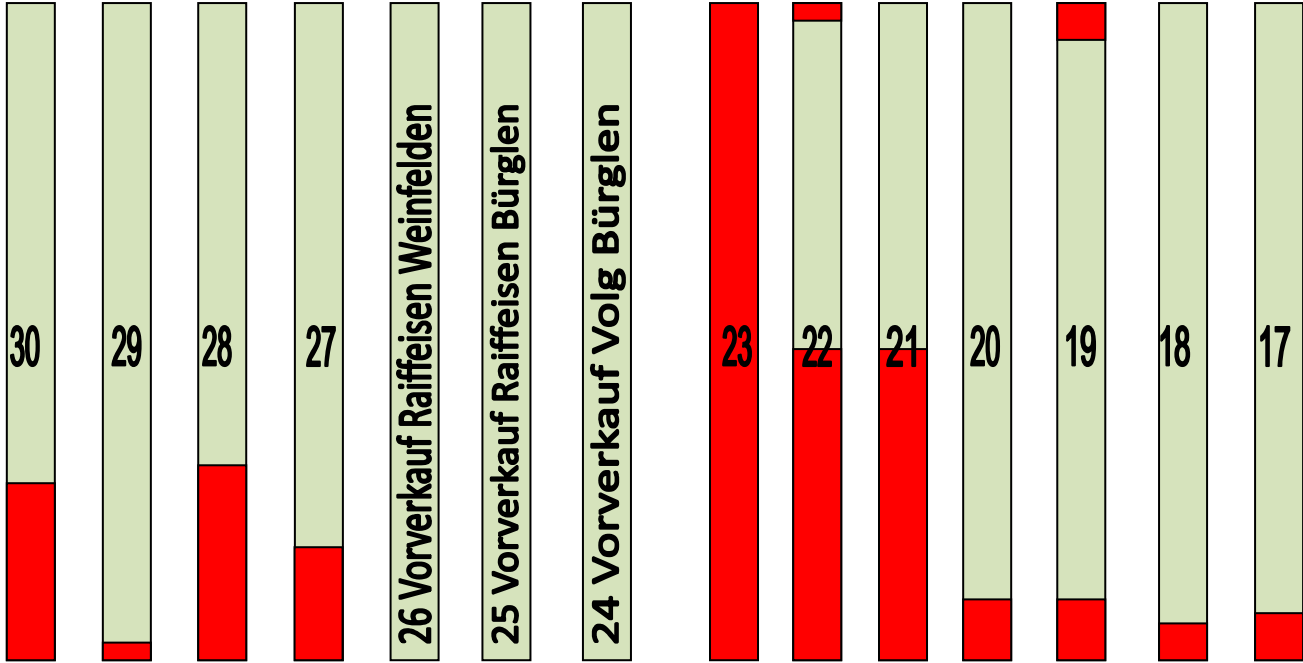

Eingang

Bestuhlungsplan

Sonntag

Technik

BÜHNE

- Kategorie 1 frei
- Kategorie 2 frei
- Besetzt